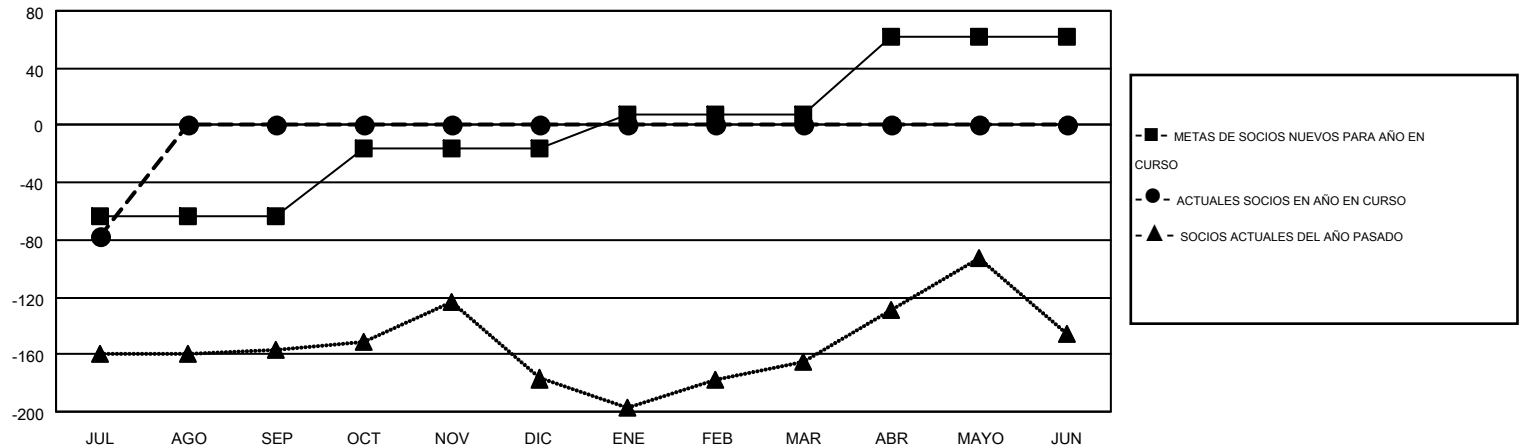

MONTHLY MEMBERSHIP PROGRESS REPORT

Results as of: 7/31/2016

Multiple District 51

LOCATION: PUERTO RICO

GMT: CARLOS JUSTINIANO

GMT DE AE 3

Clubes					socios				
RESULTADOS DE 2016-2017					RESULTADOS DE 2016-2017				
TRIMESTRE	META DE CLUBES NUEVOS	NUEVOS CLUBES	CLUBES DADOS DE BAJA	GANANCIA/PÉRDIDA NETA	TRIMESTRE	META DE SOCIOS NUEVOS	SOCIOS FUNDADORES Y SOCIOS AÑADIDOS	SOCIOS DADOS DE BAJA	GANANCIA/PÉRDIDA NETA
JUL/AGO/SEP	0	0	0	0	JUL/AGO/SEP	-63	13	90	-77
OCT/NOV/DIC	0	0	0	0	OCT/NOV/DIC	47	0	0	0
ENE/FEB/MAR	1	0	0	0	ENE/FEB/MAR	24	0	0	0
ABR/MAYO/JUN	2	0	0	0	ABR/MAYO/JUN	54	0	0	0

METAS Y CIFRA ACUMULATIVA DE CLUBES NUEVOS

METAS Y CIFRA ACUMULATIVA DE SOCIOS

CLUBES DADOS DE BAJA: 0	5 CLUBS OF 107 AÑADIERON 1 O MÁS SOCIOS NUEVOS	<u>DISTRIBUCIÓN POR SEXO</u>
		MASCULINO 2,176 (62.67%)
		FEMENINO 1,296 (37.33%)
<u>SOCIOS DADOS DE BAJA</u>	CLIC AQUÍ PARA DATOS DE SALUD DE CLUB	SOCIOS EN UNIDAD FAMILIAR 721
FALLECIDOS 9		CABEZA DE FAMILIA 344
CLUB CANCELADO 0		NO ES CABEZA DE FAMILIA 377
OTRO 81		
TOTAL 90		