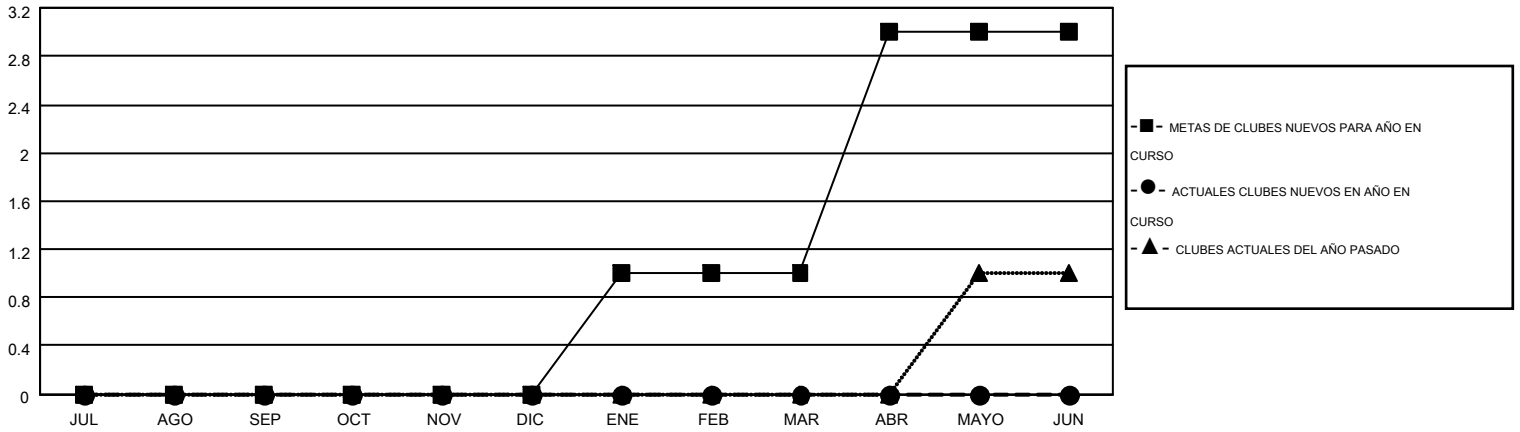

MONTHLY MEMBERSHIP PROGRESS REPORT

Results as of: 7/31/2016

Multiple District 51

LOCATION: PUERTO RICO

GMT: CARLOS JUSTINIANO

GMT DE AE 3

Clubes					socios				
RESULTADOS DE 2016-2017					RESULTADOS DE 2016-2017				
TRIMESTRE	META DE CLUBES NUEVOS	NUEVOS CLUBES	CLUBES DADOS DE BAJA	GANANCIA/PÉRDIDA NETA	TRIMESTRE	META DE SOCIOS NUEVOS	SOCIOS FUNDADORES Y SOCIOS AÑADIDOS	SOCIOS DADOS DE BAJA	GANANCIA/PÉRDIDA NETA
JUL/AGO/SEP	0	0	0	0	JUL/AGO/SEP	-63	13	90	-77
OCT/NOV/DIC	0	0	0	0	OCT/NOV/DIC	47	0	0	0
ENE/FEB/MAR	1	0	0	0	ENE/FEB/MAR	24	0	0	0
ABR/MAYO/JUN	2	0	0	0	ABR/MAYO/JUN	54	0	0	0

METAS Y CIFRA ACUMULATIVA DE CLUBES NUEVOS

METAS Y CIFRA ACUMULATIVA DE SOCIOS

CLUBES DADOS DE BAJA: 0	5 CLUBS OF 107 AÑADIERON 1 O MÁS SOCIOS NUEVOS	<u>DISTRIBUCIÓN POR SEXO</u>
		MASCULINO 2,176 (62.67%)
		FEMENINO 1,296 (37.33%)
<u>SOCIOS DADOS DE BAJA</u>	CLIC AQUÍ PARA DATOS DE SALUD DE CLUB	SOCIOS EN UNIDAD FAMILIAR 721
FALLECIDOS 9		CABEZA DE FAMILIA 344
CLUB CANCELADO 0		NO ES CABEZA DE FAMILIA 377
OTRO 81		
TOTAL 90		